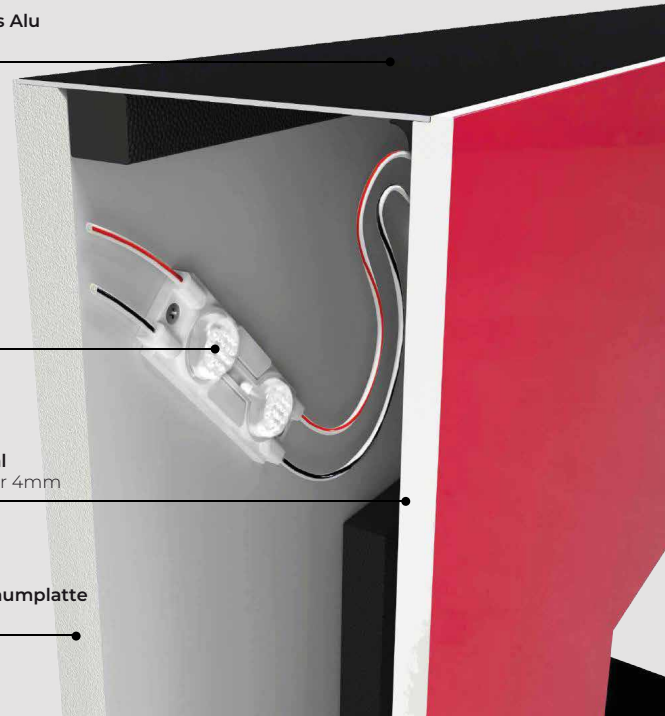

Modell P

Die Buchstabenseite des Modells P besteht aus einem flachen Aluminiumband, mit dem sich jede, auch die komplizierteste Form biegen lässt. Die Vorderseite besteht aus einer glatten und ästhetischen Plexiglas Opal, und das Fehlen einer sichtbaren Kante betont den Minimalismus der Form. Die Buchstaben und Logos des Modells P können auch in der Version mit Plexi Day & Night hergestellt werden.

Zarge aus Alu
flach

LED

Plexi Opal
3mm oder 4mm

PVC Schaumplatte
10 mm

Modell P

Empfohlene Höhe der Buchstaben: 10 - 100 cm für Outdoor

Stärke der Buchstaben: 40 mm, 60 mm, 80 mm, 100 mm

Zarge: Aluminiumband flach 0,7 mm

Front: Plexiglas Opal 3 oder 4 mm

8500 Folie Oracal

(Link <https://www.orafol.com/en/europe/products/oracal-8500-translucent-cal>)

Rückseite: PVC Schaumplatte 10 mm

Beleuchtung: nach vorne

Verwendung: innen und außen

Vorteile von Modell P

- ✓ auch die komplizierten Formen können realisiert werden
- ✓ geeignet für lange und scharfkantige Buchstaben
- ✓ schnelle Produktion
- ✓ optionale Vorbereitung von Entwässerungsbohrungen